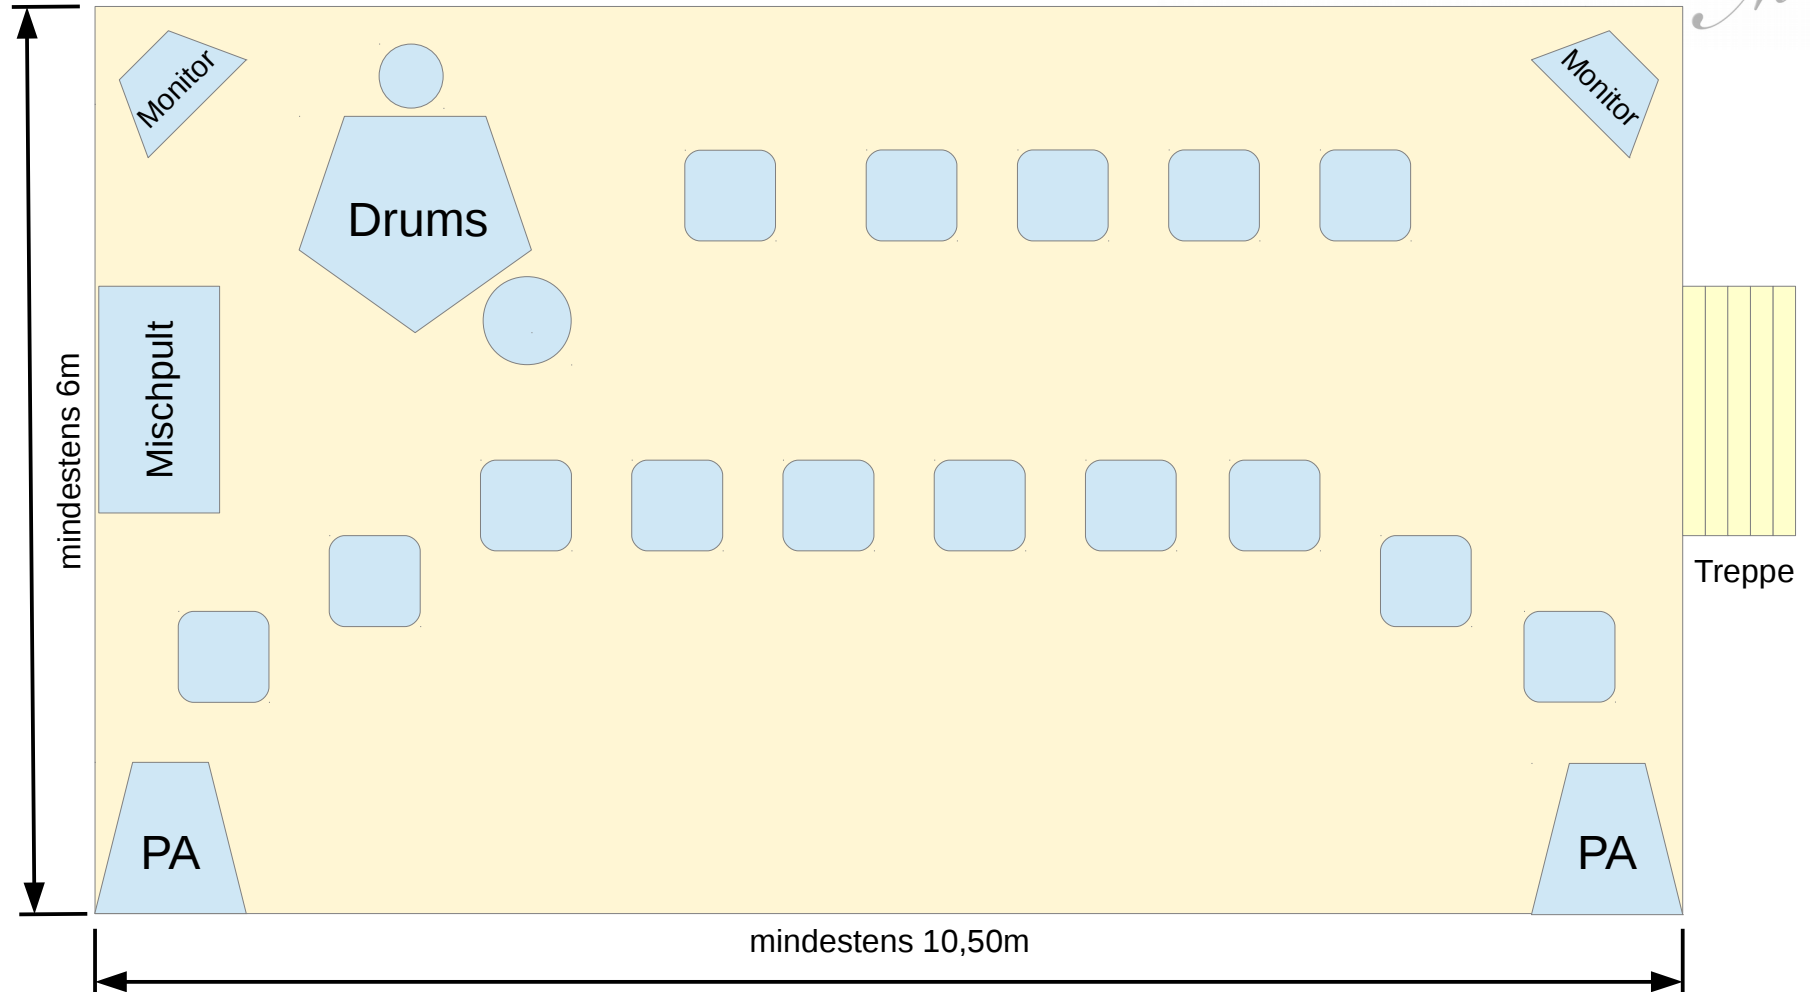

Bühnenplan

Bühnenhöhe: 0,8m - 1m